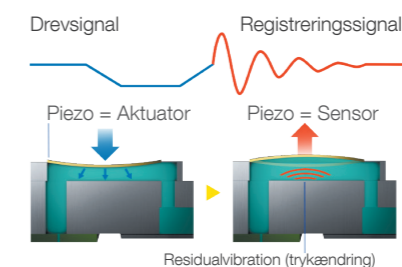

Tilføj farve på dine variable data

Tilføj farver ved at anvende enkle programmeringsudvidelser på ZPLII-datastrømmen.

Enkel at bruge

Et intuitivt kontrolpanel kombineret med problemfri ilægning af medier sikrer enkelt og nemt blækpatronskift for alle producenter.

Teknologi

PrecisionCore

Det nye PrecisionCore-linje hoved er den innovative teknologi, der styrker ColorWorks C7500-serien.

I modsætning til varmebaserede inkjetsystemer bruger PrecisionCore effektive mikromekaniske piezoelementer til at "affyre" blækdråber. Da der ikke anvendes varme, er printheadet permanent og skal ikke udskiftes².

Dysekontrolteknologi (NVT - Nozzle Verification Technology)

Opnå ensartet kvalitet uden afbrydelser med dysekontrolteknologi (NVT), som registrerer blokerede dyser, og punktsubstitution, som kompenserer for dem. NVT fungerer konstant i baggrunden for at maksimere pålidelighed og reducere nedetid.