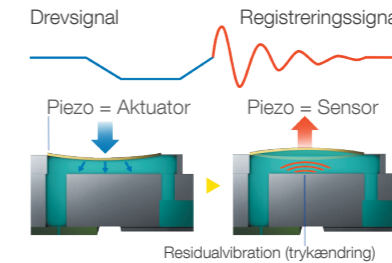

Tilføj farve på dine variable data

Tilføj farver ved at anvende enkle programmeringsudvidelser på ZPLII-datastrømmen.

Enkel at bruge

Et intuitivt kontrolpanel kombineret med problemfri ilægning af medier sikrer enkelt og nemt blækpatronskift for alle producenter.

Teknologi

PrecisionCore

Det nye PrecisionCore-linje hoved er den innovative teknologi, der styrker ColorWorks C7500-serien.

I modsætning til varmebaserede inkjetsystemer bruger PrecisionCore effektive mikromekaniske piezoelementer til at "affyre" blækdråber. Da der ikke anvendes varme, er printheadet permanent og skal ikke udskiftes².

Dysekontrolteknologi (NVT - Nozzle Verification Technology)

Opnå ensartet kvalitet uden afbrydelser med dysekontrolteknologi (NVT), som registrerer blokerede dyser, og punktsubstitution, som kompenserer for dem. NVT fungerer konstant i baggrunden for at maksimere pålidelighed og reducere nedetid.