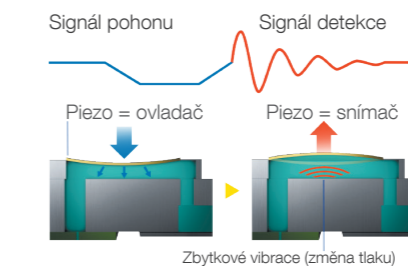

Přidejte k proměnným datům barvu

Přidejte barvu tím, že v datovém toku jazyka ZPL II použijete jednoduchá programovací rozšíření.

Snadná obsluha

Intuitivní ovládací panel spolu se snadným vkládáním role tiskového média a lehkou výměnou zásobníků inkoustu zajišťuje snadný, bezproblémový provoz pro všechny typy výrobců.

Technologie

PrecisionCore

Řada ColorWorks C7500 je vybavena inovativní technologií tiskových hlav PrecisionCore.

Na rozdíl od tepelných inkoustových systémů využívají hlavy PrecisionCore výkonné mechanické mikroprvky piezo, které vystřelují kapičky inkoustu. Protože se při procesu nic nezahřívá, tisková hlava je trvalá a nevyžaduje výměnu².

Technologie kontroly trysek (NVT)

Technologie kontroly trysek (NVT) v reálném čase detekuje ucpané trysky a nahrazuje chybějící tiskové body, čímž zajišťuje stálou kvalitu při kontinuálním tisku bez přerušování. Technologie NVT neustále pracuje na pozadí, aby zajistila maximální spolehlivost a zkrátila prostoje.