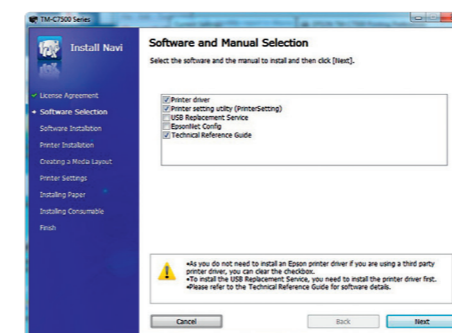

Přidejte k proměnným datům barvu

Přidejte barvu tím, že v datovém toku jazyka ZPL II použijete jednoduchá programovací rozšíření.

Snadná obsluha

Intuitivní ovládací panel spolu se snadným vkládáním role tiskového média a lehkou výměnou zásobníků inkoustu zajišťuje snadný, bezproblémový provoz pro všechny typy výrobců.

Software

Ovladače pro operační systém Microsoft Windows a software Epson InstallNavi

Software InstallNavi vás provede jednoduchou, bezproblémovou instalací tiskárny. S ovladači tiskárny Microsoft Windows® můžete tisknout z jakékoli aplikace systému Windows.