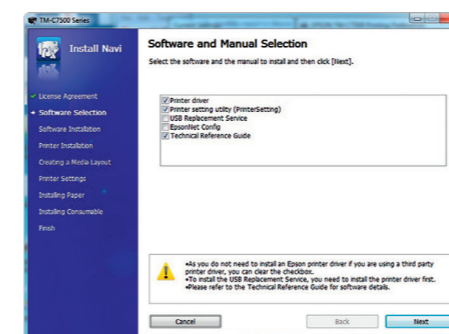

Přidejte k proměnným datům barvu

Přidejte barvu tím, že v datovém toku jazyka ZPL II použijete jednoduchá programovací rozšíření.

Snadná obsluha

Intuitivní ovládací panel spolu se snadným vkládáním role tiskového média a lehkou výměnou zásobníků inkoustu zajišťuje snadný, bezproblémový provoz pro všechny typy výrobců.

Software

Ovladače pro operační systém Microsoft Windows a software Epson InstallNavi

Software InstallNavi vás provede jednoduchou, bezproblémovou instalací tiskárny. S ovladači tiskárny Microsoft Windows[®] můžete tisknout z jakékoli aplikace systému Windows.