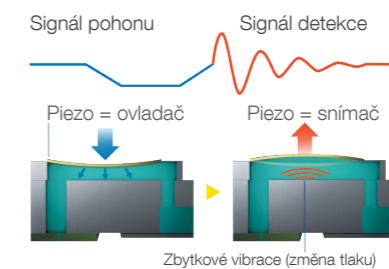

Přidejte k proměnným datům barvu

Přidejte barvu tím, že v datovém toku jazyka ZPL II použijete jednoduchá programovací rozšíření.

Snadná obsluha

Intuitivní ovládací panel spolu se snadným vkládáním role tiskového média a lehkou výměnou zásobníků inkoustu zajišťuje snadný, bezproblémový provoz pro všechny typy výrobců.

Technologie

PrecisionCore

Řada ColorWorks C7500 je vybavena inovativní technologií tiskových hlav PrecisionCore.

Na rozdíl od tepelných inkoustových systémů využívají hlavy PrecisionCore výkonné mechanické mikroprvky piezo, které vystřelují kapičky inkoustu. Protože se při procesu nic nezahřívá, tisková hlava je trvalá a nevyžaduje výměnu².

Technologie kontroly trysek (NVT)

Technologie kontroly trysek (NVT) v reálném čase detekuje ucpané trysky a nahrazuje chybějící tiskové body, čímž zajišťuje stálou kvalitu při kontinuálním tisku bez přerušování. Technologie NVT neustále pracuje na pozadí, aby zajistila maximální spolehlivost a zkrátila prostoje.