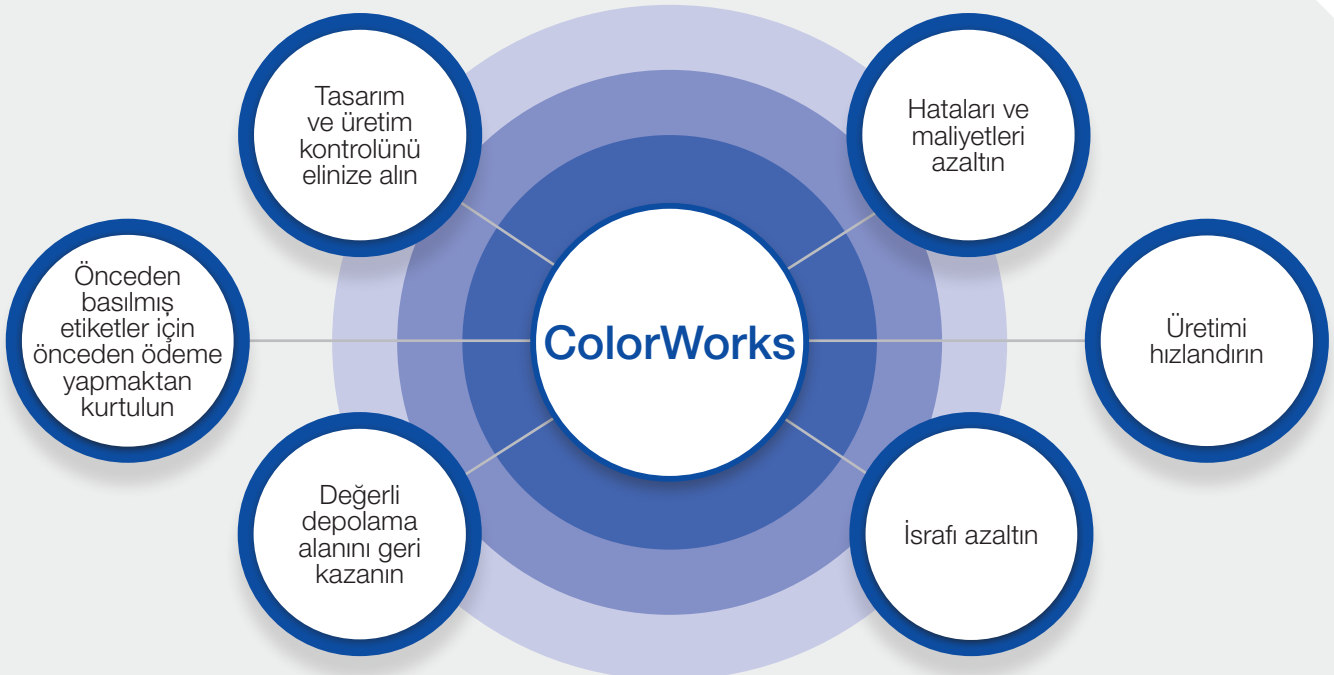

Kutu etiketlerinin manuel olarak seçilmesi genellikle maliyetli hatalara yol açar

Esnek olmayan, yavaş etiketleme işlemleri üretkenliği azaltır ve teslimat sürelerinin uzamasına neden olur

Çözümümüz - talep üzerine renkli etiket baskı